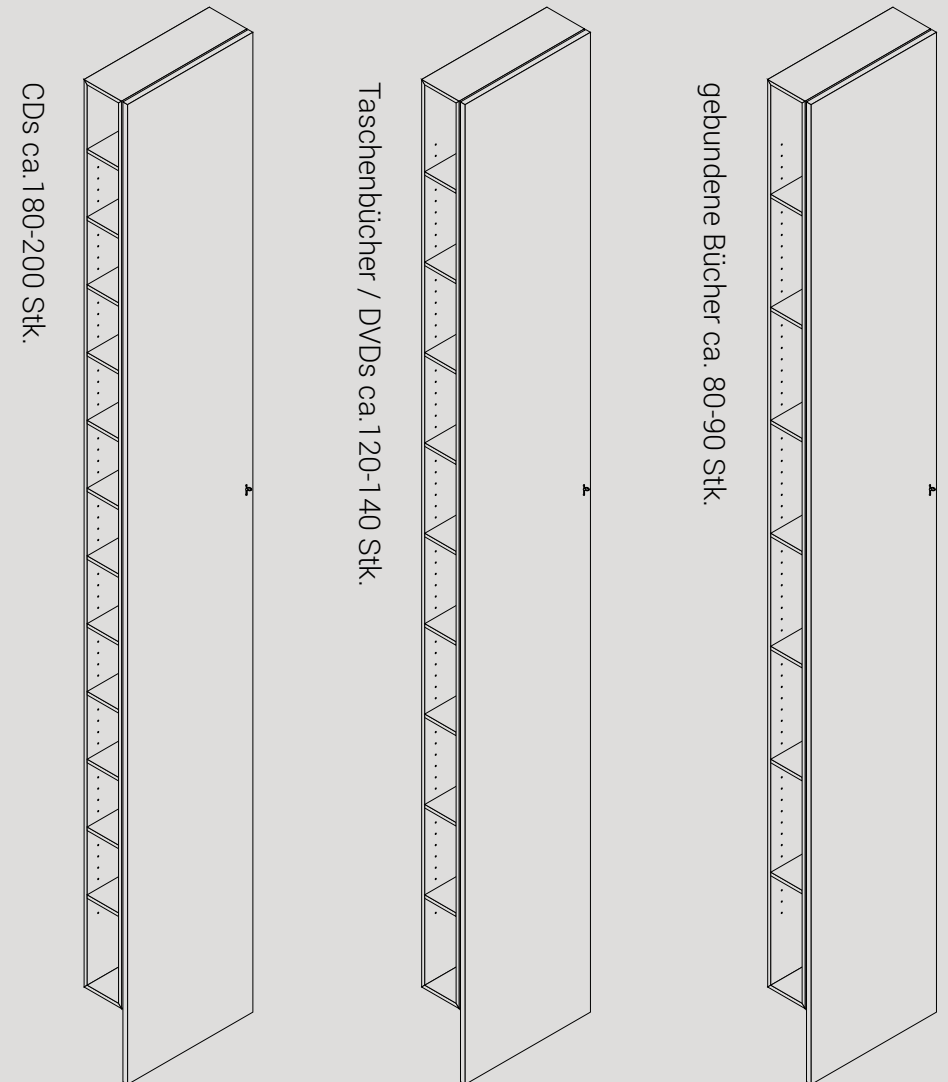

bunx

bux tafel

Ein flaches Wandregal, das Bücher, CDs und vieles andere von der Seite aufnimmt. Es steht stabil auf seiner Frontplatte und lehnt sich mit der Rückseite an die Wand.

bux hat beidseitig verstellbare Böden die in sinnvollen Rastern oder auch frei in 25mm-Schritten eingerichtet werden können. Die Front in Tafellack bietet zusätzliche Gestaltungsfläche.

Materialien:

Korpus + Tablare MdF 8mm stark, Frontplatte MdF 12mm stark, lackiert in Tafellack, beschreibbar + feucht abwischbar. Kreidehalter aus roter Gummischnur, textillumantelt.

bux wird fertig montiert geliefert und ist mit zwei, drei Handgriffen aufgebaut.

Lieferumfang:

Korpus und Frontplatte mit gummierter Standfläche
24 Tablare, 96 Haltestifte
Wandpuffer und Befestigungsschrauben für die Rückseite, siehe Bild unten
Winkel und Schrauben zur optionalen Wandbefestigung
Gesamtgewicht mit Transportverpackung 20KG

UVP: € 455,00

Bestellung ausschließlich über den Fachhandel!

bux hat die Maße: Höhe 217 x Breite 32 x Tiefe 12 cm
Und das passt rein:

bux

Für weitere Infos
schicken Sie eine Mail an:
info@bux-regal.de